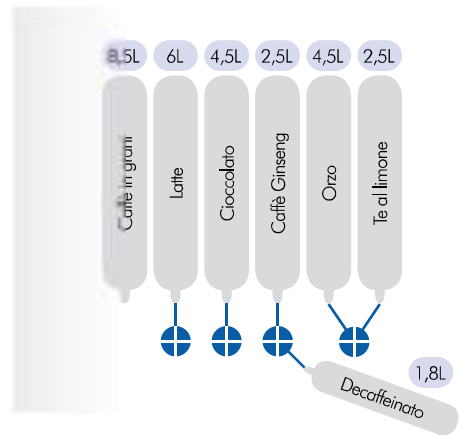

Opera

Singolo o doppio espresso	Gruppo caffè Z 4000	1 / 2 caldaie	
Protocolli compatibili	Selezione diretta	125 kg	1850 W 2850 W (Plus)

Accessori

962706	KIT MACINE AUTOREGOLANTI DOPPIO ESPRESSO
962703	KIT MACINE AUTOREGOLANTI SINGOLO ESPRESSO
962702	KIT SENSORE TAZZA + LUCE
960469	KIT AUTOALIMENTAZIONE 1 TANICA 20 L
962730	KIT ACQUA CALDA DIRETTA

Su Opera non è possibile il retrofit di Kit introduzione moneta antivandalico (o oggi i DA nascono con, ma su DA nati senza non è applicabile a porte)

Opera Espresso 8 968004

Espresso singolo	1 caldaia

Accessori di serie

- Introduzione moneta antivandalico
- Macine autoregolanti

Bicchieri 620
Contenitori 8
Selezioni 18
Palette 550

Bicchieri