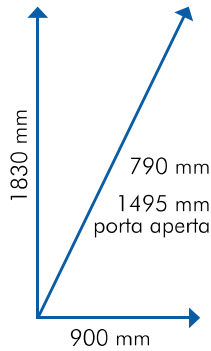

Immagine puramente indicativa.
Verificare l'effettivo layout nelle pagine successive.

Accessori

962521	KIT INTRODUZIONE MONETE ANTIVANDALICO
963408	KIT FOTOCELLULE
963409	KIT STAFFE FISSAGGIO A MURO

Orchestra Touch Food R290 7-53 9E0005.....

Selezioni	53
Snack	257
Food	113
Bottiglie	48
Lattine	48
Capacità	466
Vassoi	7
Temperatura di conservazione dei prodotti	
Zona food	0-4°C
Zona Snack	8-15°C
Zona bottiglie e lattine	5-8°C

1. **Accessori di serie**
2. Introduzione moneta antivandalico
   - Fotocellule
   - Etichette elettroniche
   - Percorso luminoso
   - Blocco vano prelievo