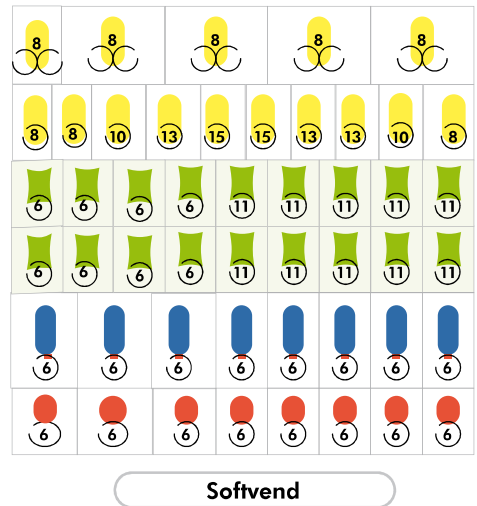

Orchestra Food R290 6-49 9E0061

Selezioni	49
Snack	153
Food	158
Bottiglie	48
Lattine	48
Capacità	407
Vassoi	6
Temperatura di conservazione dei prodotti	
Zona food	0-4°C
Zona Snack	8-15°C
Zona bottiglie e lattine	5-8°C

1. **Accessori di serie**
2. Introduzione moneta antivandalico
   - Fotocellule
   - Etichette elettroniche
   - Percorso luminoso
   - Accompagnatore prodotti
   - Vano prelievo motorizzato ed illuminato