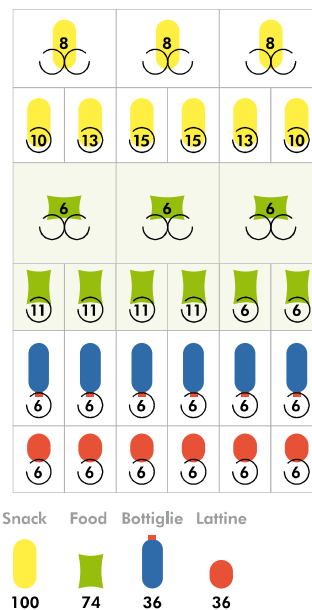

Accessori di serie
• Fotocellule

Snack Bottiglie Lattine

 126 72 36

Melodia Top Food 6-30 964558

Selezioni 30
 Snack 9
 Food 9
 Bottiglie 6
 Lattine 6

Capacità 246
 Vassoi 6

Temperatura di conservazione dei prodotti

Zona food 0-4°C
 Zona Snack 8-15°C
 Zona bottiglie e lattine 5-8°C

Accessori di serie

- Introduzione monete antivandalico
- Fotocellule
- Rullini prezzo

Melodia Top Food 6-33 964557

Selezioni 33
 Snack 15
 Bottiglie 12
 Lattine 6