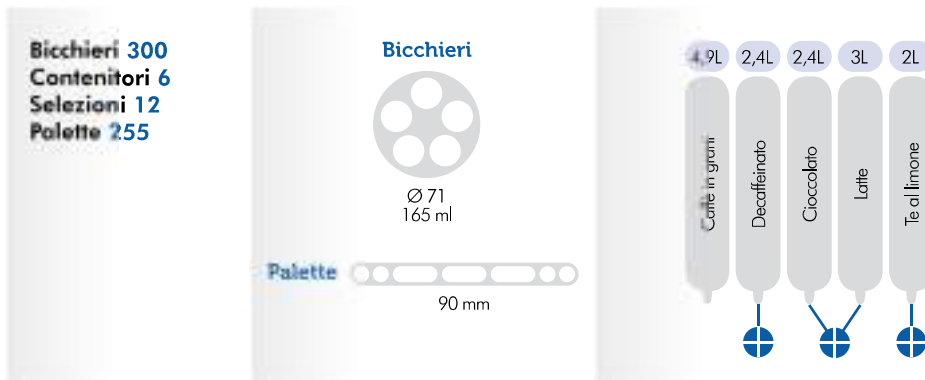

Brio Up Espresso 6 961076