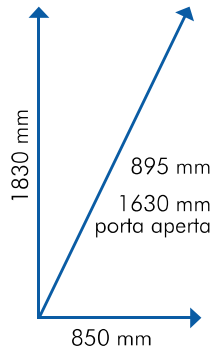

Festival

Materiale vetrina

Protocolli compatibili

320 kg

950 W

Festival Classic

Immagine puramente indicativa. Verificare l'effettivo layout nelle pagine successive.

Accessori