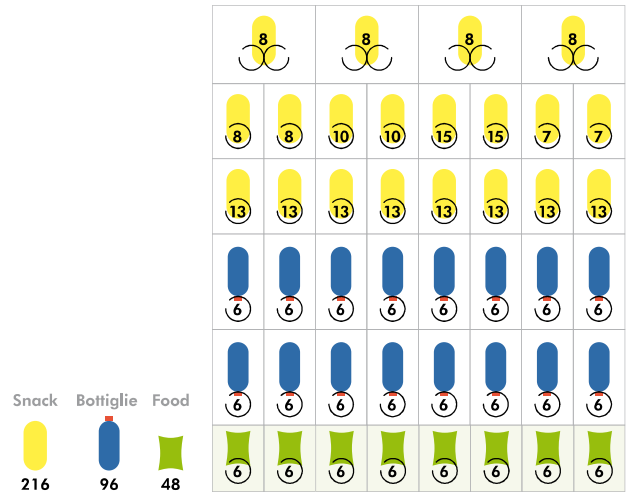

Swing 7-48 (R290) 9E0250

Selezioni	48
Snack	24
Bottiglie	16
Lattine	8
Capacità	390
Vassoi	7
Temperatura di conservazione dei prodotti	
Zona Snack	8-15°C

Accessori di serie
• Introduzione monete antivandalico
• Fotocellule
• Rullini prezzo

Swing Food 6-44 (R290) 9E0201

Selezioni	44
Snack	20
Bottiglie	16
Food	8
Capacità	360
Vassoi	6
Temperatura di conservazione dei prodotti	
Zona food	0-4°C
Zona Snack	8-15°C

- Accessori di serie**
- Introduzione monete antivandalico
 - Fotocellule
 - Rullini prezzo