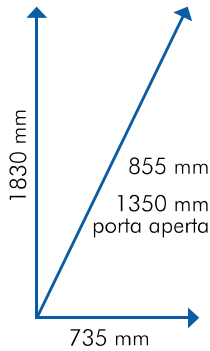

Immagine puramente indicativa. Verificare l'effettivo layout nelle pagine successive.