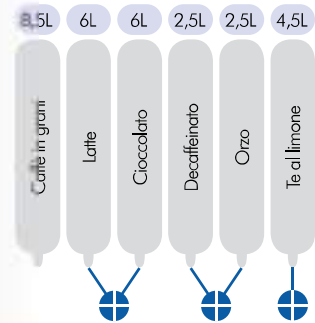

Concerto

 Singolo o doppio espresso	 Gruppo caffè Z 4000	 1 / 2 caldaie	 Blue Red kit e app
 Protocolli compatibili	 Selezione diretta	 125 kg	 1850 W 2850 W (Plus)

Accessori

962706	KIT MACINE AUTOREGOLANTI DOPPIO ESPRESSO
962703	KIT MACINE AUTOREGOLANTI SINGOLO ESPRESSO
962702	KIT SENSORE TAZZA + LUCE
960469	KIT AUTOALIMENTAZIONE 1 TANICA 20 L

Su Concerto non è possibile il retrofit di Kit introduzione moneta antivandalico (a oggi i DA nascono con, ma su DA nati senza non è applicabile a parte)

Concerto Espresso 7 962607

Espresso singolo	1 caldaia

1. **Accessori di serie**
2. Introduzione moneta antivandalico
   - Macine autoregolanti

Bicchieri 500
Contenitori 7
Selezioni 18
Palette 450

Bicchieri

Concerto Doppio Espresso 8 962653

Doppio espresso	1 caldaia

1. **Accessori di serie**
2. Introduzione moneta antivandalico
   - Macine autoregolanti

Bicchieri 500
Contenitori 8
Selezioni 18
Palette 450

Bicchieri