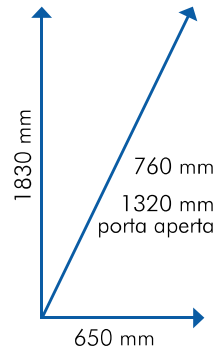

Accessori

962521	KIT INTRODUZIONE MONETA ANTIVANDALICO
962508	KIT MACINE AUTOREGOLANTI DOPPIO ESPRESSO
962519	KIT FOTOCELLULE VANO
962524	KIT ACQUA CALDA
960469	KIT AUTOALIMENTAZIONE 1 TANICA 20 L
962514	KIT AUTOALIMENTAZIONE 2 TANICHE 20 L
962531	KIT SCIROPPI CANTO / MAESTRO

Maestro Dual Cup 2ES 9 962561

Bicchieri 650+440
Contenitori 9
Selezioni 20
Palette 950

Accessori di serie

- Introduzione moneta antivandalico
- Macine autoregolanti
- Fococellule vano
- Luce vano erogazione
- Percorso luminoso

Bicchieri

Palette

Maestro Dual Cup 2ES 9 Tea Brewer 962575

Tè in foglie   **Gruppo tè**

Bicchieri 650+440
Contenitori 9
Selezioni 20
Palette 950

Accessori di serie

- Introduzione moneta antivandalico
- Macine autoregolanti
- Fococellule vano
- Luce vano erogazione
- Percorso luminoso

Bicchieri

Palette