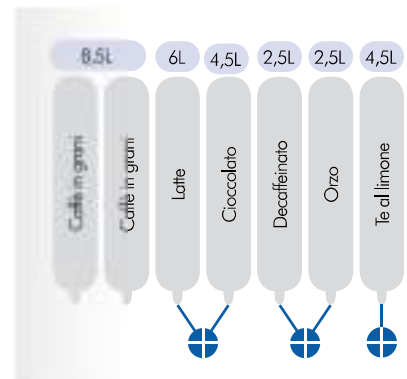

Bicchieri

1 X Ø 71 2 X Ø 57
165 ml 100 ml

Palette

90 mm

Brio Up

Espresso singolo

Gruppo caffè Z 3000

1 caldaia