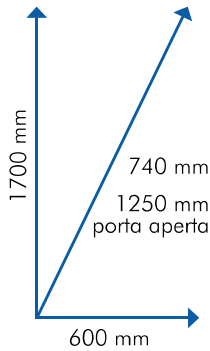

Accessori

962703	KIT MACINE AUTOREGOLANTI SINGOLO ESPRESSO
962702	KIT SENSORE TAZZA + LUCE
960469	KIT AUTOALIMENTAZIONE 1 TANICA 20 L
960174	KIT UNITA' REFRIGERANTE

Su Concerto non è possibile il retrofit di Kit introduzione moneta antivandalico (a oggi i DA nascono con, ma su DA nati senza non è applicabile a parte)

Concerto Touch Espresso 7 962610

		Accessori di serie - Introduzione moneta antivandalico - Macine autoregolanti	Bicchieri Ø 71 165 ml Palette 90 mm	 8,5L, 6L, 6L, 2,5L, 2,5L, 4,5L Caffè in grani, Latte, Cioccolato, Decaffeinato, Orzo, Tè al limone
Espresso singolo	1 caldaia			

Bicchieri 500
Contenitori 7
Selezioni 60
Palette 450

Concerto Touch Doppio Espresso 8 962656

		Accessori di serie - Introduzione moneta antivandalico - Macine autoregolanti - Kit Acqua calda diretta	Bicchieri Ø 71 165 ml Palette 90 mm	 8,5L, 4,5L, 6L, 4,5L, 2,5L, 2,5L Caffè in grani, Caffè in grani, Tè al limone, Latte, Cioccolato, Orzo, Decaffeinato
Doppio espresso	2 caldaie			

Bicchieri 500
Contenitori 8
Selezioni 60
Palette 450