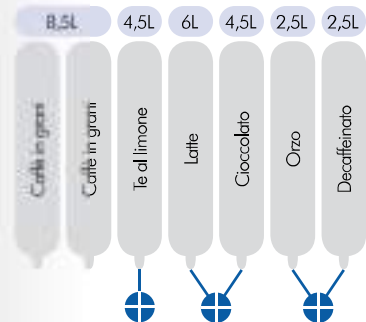

Concerto

 Singolo o doppio espresso	 Gruppo caffè Z 4000	 1 / 2 caldaie	 Blue Red kit e app
 Protocolli compatibili	 Selezione diretta	 125 kg	 1850 W 2850 W (Plus)

Accessori

962706	KIT MACINE AUTOREGOLANTI DOPPIO ESPRESSO
962703	KIT MACINE AUTOREGOLANTI SINGOLO ESPRESSO
962702	KIT SENSORE TAZZA + LUCE
960469	KIT AUTOALIMENTAZIONE 1 TANICA 20 L

Su Concerto non è possibile il retrofit di Kit introduzione moneta antivandalico (a oggi i DA nascono con, ma su DA nati senza non è applicabile a parte)

Concerto Espresso 7 962607

Espresso singolo	1 caldaia

1. **Accessori di serie**
2. Introduzione moneta antivandalico
   - Macine autoregolanti

Bicchieri 500
Contenitori 7
Selezioni 18
Palette 450

Bicchieri

Concerto Doppio Espresso 8 962653

Doppio espresso	1 caldaia

1. **Accessori di serie**
2. Introduzione moneta antivandalico
   - Macine autoregolanti

Bicchieri 500
Contenitori 8
Selezioni 18
Palette 450

Bicchieri