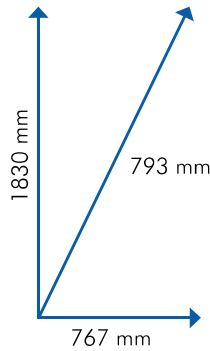

Swing SL

Due zone temperatura

Modello Slave

Materiale vetrina
DOPPIO VETRO LAMINATO

260 kg

500 W

Immagine puramente indicativa. Verificare l'effettivo layout nelle pagine successive.

Accessori