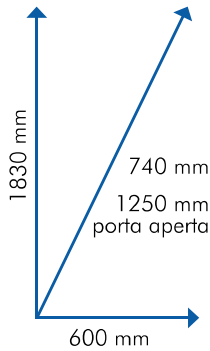

Opera

Singolo o doppio espresso	Gruppo caffè Z 4000	1 / 2 caldaie	
Protocolli compatibili	Selezione diretta	125 kg	1850 W 2850 W (Plus)