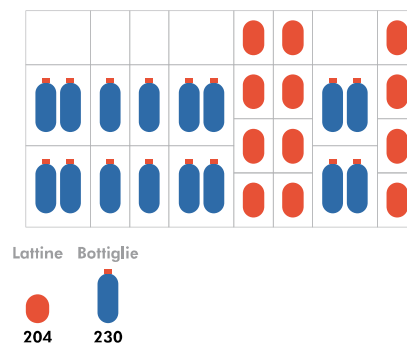

Diesis 700/8-35 966011 .....

Selezioni	8
Lattine	3
Bottiglie Pet	5
Capacità	434

Accessori di serie
• Introduzione monete antivandalico   • Pulsanti a led