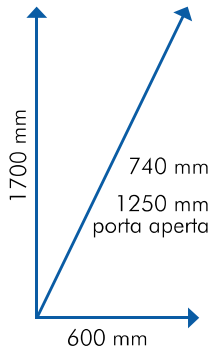

Bicchieri 280 Ø 57
380 Ø 70

Contenitori 8
Selezioni 60
Palette 450

Bicchieri

3 X Ø 71 165 ml
2 X Ø 57 100 ml

Palette

90 mm

Concerto

 Singolo o doppio espresso	 Gruppo caffè Z 4000	 1 / 2 caldaie	 Blue Red kit e app
 Protocolli compatibili	 Selezione diretta	 125 kg	 1850 W 2850 W (Plus)