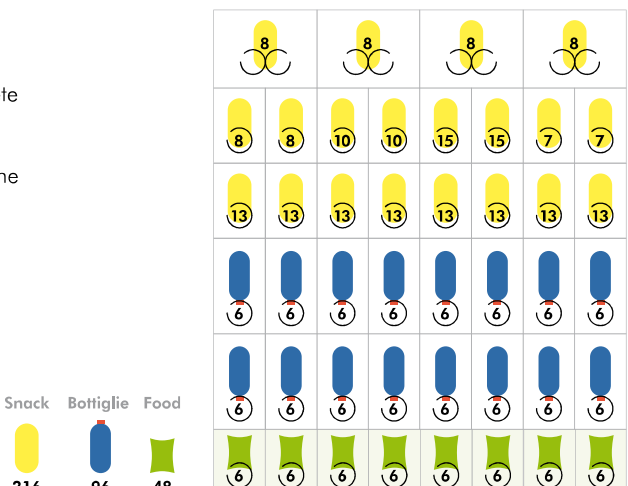

Swing Food 6-44 (R290) 9E0200

Etichette elettroniche ETL

Selezioni	44
Snack	20
Bottiglie	16
Food	8
Capacità	360
Vassoi	6
Temperatura di conservazione dei prodotti	
Zona food	0-4°C
Zona Snack	8-15°C

1. **Accessori di serie**
2. Introduzione monete antivandalico
   - Fotocellule
   - Etichette elettroniche