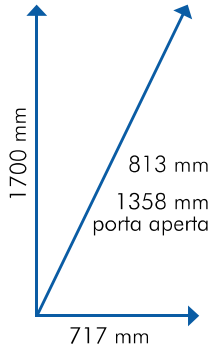

Accessori

963408	KIT FOTOCELLULE
964465	KIT VASSOIO TRAMEZZINI
964466	KIT RIALZO MELODIA
964469	KIT MOTORI BIDIREZIONALI MELODIA - SNAKKY

Su Melodia non è possibile il retrofit di Kit introduzione moneta antivandalico (a oggi i DA nascono con, ma su DA nati senza non è applicabile a parte)

Immagine puramente indicativa. Verificare l'effettivo layout nelle pagine successive.

Melodia Classic 6-30 964506

Selezioni	30
Snack	12
Bottiglie	12
Lattine	6
Capacità	234
Vassoi	6
Temperatura di conservazione dei prodotti	
Zona Snack	8-15°C
Zona bottiglie e lattine	5-8°C

Accessori di serie
• Fotocellule