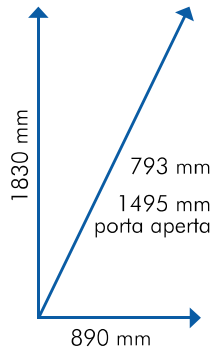

Due zone temperatura

Materiale vetrina
DOPPIO VETRO LAMINATO

Protocolli compatibili

Selezione numerica

270 kg

500 W

Immagine puramente indicativa. Verificare l'effettivo layout nelle pagine successive.

Accessori