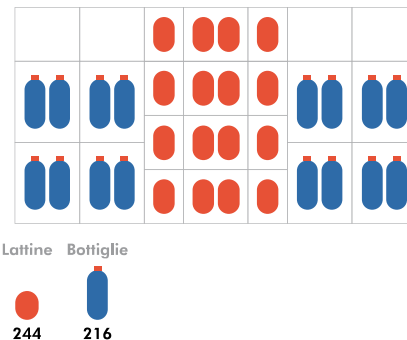

Accessori di serie
• Introduzione monete antivandalico
• Pulsanti a led

Lattine Bottiglie
204 136

Diesis 700/7-52 966010

Selezioni	7
Lattine	3
Bottiglie Pet	4
Capacità	460

Accessori di serie
<ul style="list-style-type: none"> • Introduzione monete antivandalico • Pulsanti a led