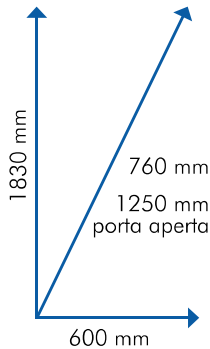

Accessori

962706	KIT MACINE AUTOREGOLANTI DOPPIO ESPRESSO
962703	KIT MACINE AUTOREGOLANTI SINGOLO ESPRESSO
962718	KIT SENSORE TAZZA + LUCE senza vano
960469	KIT AUTOALIMENTAZIONE 1 TANICA 20 L
960174	KIT UNITA' REFRIGERANTE

Opera Touch Doppio Espresso 9 968109

Bicchieri 620
Contenitori 9
Selezioni illimitate
Palette 550

Accessori di serie

- Introduzione moneta a slitta
- Macine autoregolanti

Bicchieri

Ø 71
165 ml

Palette

90 mm

Opera Touch Multicup Doppio Espresso 9 968120

Bicchieri 350 Ø 57
430 Ø 70
Contenitori 9
Selezioni illimitate
Palette 550

Accessori di serie

- Introduzione moneta a slitta
- Macine autoregolanti

Bicchieri

1 X Ø 71 165 ml

2 X Ø 57 100 ml

Palette

90 mm