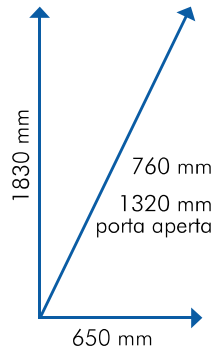

Accessori

962521	KIT INTRODUZIONE MONETA ANTIVANDALICO
962508	KIT MACINE AUTOREGOLANTI DOPPIO ESPRESSO
962519	KIT FOTOCELLULE VANO
962524	KIT ACQUA CALDA
960469	KIT AUTOALIMENTAZIONE 1 TANICA 20 L
962514	KIT AUTOALIMENTAZIONE 2 TANICHE 20 L
962531	KIT SCIROPPI CANTO / MAESTRO

Maestro Touch Dual Cup 2ES 9 962550

Bicchieri 650+440
Contenitori 9
Selezioni illimitate
Palette 950

Accessori di serie

- Introduzione moneta antivandalico
- Macine autoregolanti
- Fotocellule vano
- Luce vano erogazione
- Percorso luminoso

Bicchieri

Palette

Maestro Touch Dual Cup 2ES 9 Tea Brewer 962553

Tè in foglie **Gruppo tè**

Bicchieri 450+440
Contenitori 9
Selezioni illimitate
Palette 950

Accessori di serie

- Introduzione moneta antivandalico
- Macine autoregolanti
- Fotocellule vano
- Luce vano erogazione
- Percorso luminoso
- Sciropi

Bicchieri

Palette