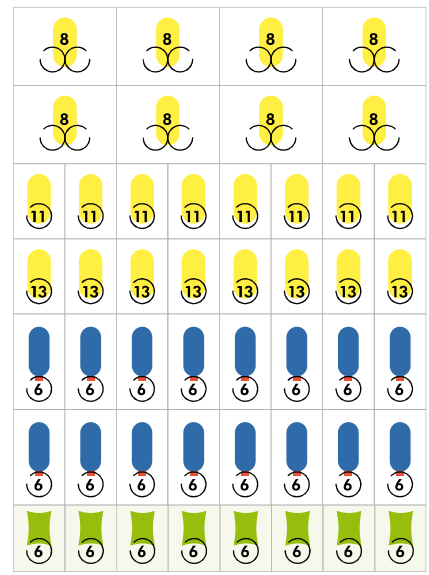

Tango Food R290 7-48 966251 .....

Selezioni	48
Snack	24
Bottiglie	16
Food	8
Capacità	390
Vassoi	7
Temperatura di conservazione dei prodotti	
Zona food	0-4°C
Zona Snack	8-15°C

1. **Accessori di serie**
2. Introduzione monete antivandalico
   - Fotocellule
   - Rullini prezzo

Snack   Bottiglie   Food

246   96   48