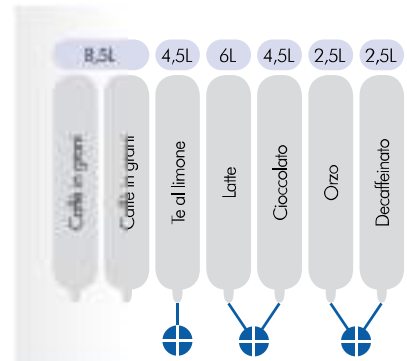

Concerto Plus Doppio Espresso 8 962654 .....

Doppio
espresso

2 caldaie

Accessori di serie

- Introduzione moneta antivandalico
- Macine autoregolanti
- Kit Acqua calda diretta

Bicchieri 500
Contenitori 8
Selezioni 18
Palette 450

Bicchieri

Ø 71
165 ml

Palette

90 mm