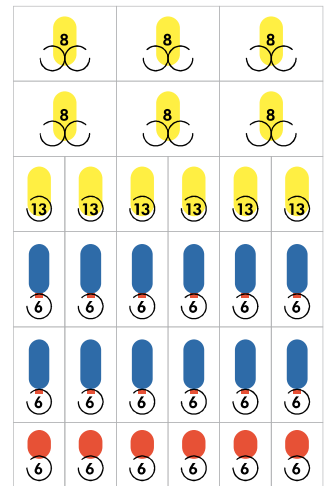

Snack	Bottiglie	Lattine
126	72	36