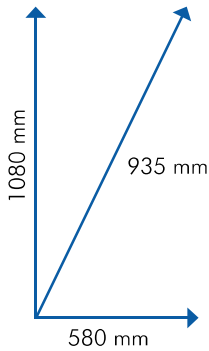

Accessori di serie

- Fotocellule
- Etichette elettroniche

Snack Bottiglie Lattine

Minisnakky

Modello Slave

Materiale vetrina
DOPPIO VETRO LAMINATO

125 kg

250 W