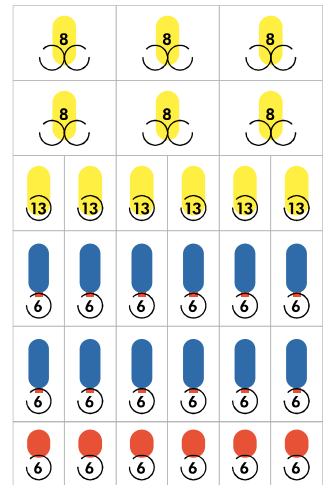

Snack   Bottiglie   Lattine

126   72   36