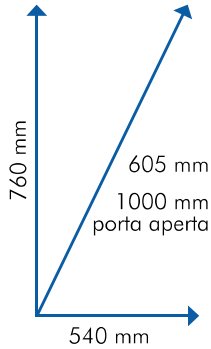

Brio Up

Espresso singolo

Gruppo caffè Z 3000

1 caldaia

Blue Red kit e app

Protocolli compatibili

Selezione diretta

65 kg

1350 W

Accessori

961833	KIT RIALZO MOBILETTO BRIO UP
961844	KIT TRASF. PER VALIDATORE FRONTALE BRIO UP
961827	KIT MODULO POSTERIORE CON AUTOALIMENTAZIONE BRIO UP
961252	KIT AUTOALIMENTAZIONE 20 L 230V 50HZ BRIO UP
961843	KIT FOTOCELLULA VANO BRIO UP
961845	KIT ILLUMINAZIONE VANO EROGAZIONE BRIO UP
961834	MOBILETTO ATTREZZATO BRIO UP NO RS1
961835	MOBILETTO ATTREZZATO BRIO UP ELEMENTS RIELDA NO RS1

Brio Up Espresso 6 961076