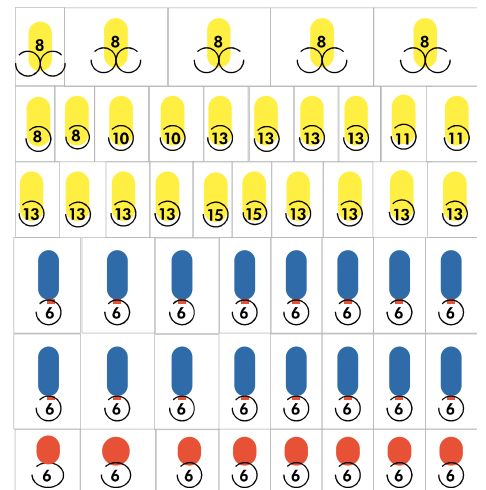

Softvend

Snack	Bottiglie	Lattine
271	96	48