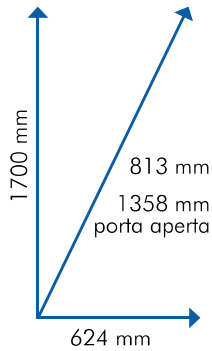

- Introduzione monete antivandalico
- Fotocellule
- Blocco vano prelievo
- Etichette elettroniche

Melodia SL

Fino a tre zone di temperatura

Modello Slave

Materiale vetrina

200 kg

280 W

Immagine puramente indicativa. Verificare l'effettivo layout nelle pagine successive.