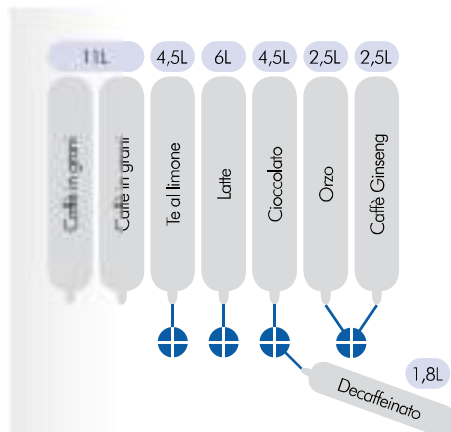

- Introduzione moneta antivandalico
- Macine autoregolanti

Bicchieri 620
Contenitori 9
Selezioni 18
Palette 550

Bicchieri

Ø 71
165 ml

Palette

90 mm

Opera Plus Doppio Espresso 9 968107

Doppio
espresso