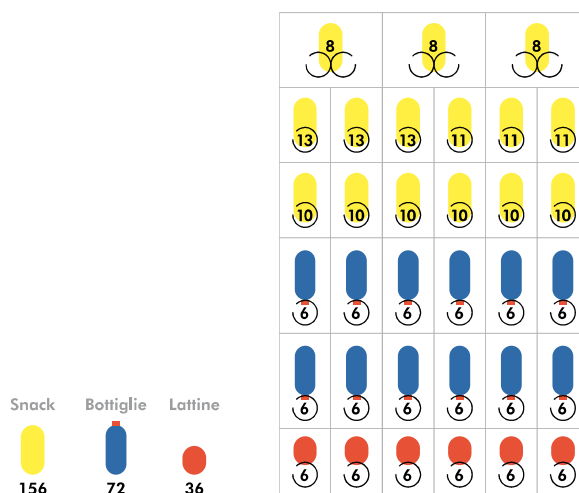

Melodia Top Food 6-33 964560

Etichette elettroniche ETL

Selezioni 33
 Snack 15
 Bottiglie 12
 Lattine 6

Capacità 264
 Vassoi 6

Temperatura di conservazione dei prodotti

Zona food 0-4°C
 Zona Snack 8-15°C

Accessori di serie

- Introduzione monete antivandalico
- Fotocellule
- Blocco vano prelievo
- Etichette elettroniche

Melodia SL

Fino a tre zone di temperatura

Modello Slave

Materiale vetrina

200 kg

280 W

Immagine puramente indicativa. Verificare l'effettivo layout nelle pagine successive.