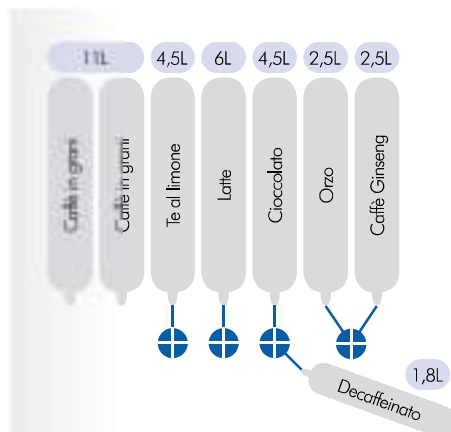

2 caldaie

Accessori di serie

- Introduzione moneta antivandalico
- Macine autoregolanti

Bicchieri 620
Contenitori 9
Selezioni 18
Palette 550

Bicchieri

Ø 71
165 ml

Palette

90 mm