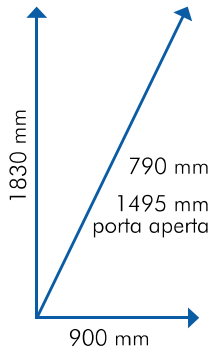

Immagine puramente indicativa. Verificare l'effettivo layout nelle pagine successive.

Accessori

962521	KIT INTRODUZIONE MONETE ANTIVANDALICO
963408	KIT FOTOCELLULE
963409	KIT STAFFE FISSAGGIO A MURO

Orchestra Food R290 6-48 9E0063

Selezioni	48
Snack	271
Bottiglie	96
Lattine	48
Capacità	415
Vassoi	6
Temperatura di conservazione dei prodotti	
Zona food	0-4°C
Zona Snack	8-15°C
Zona bottiglie e lattine	5-8°C

1. **Accessori di serie**
2. Introduzione moneta antivandalico
   - Fotocellule
   - Etichette elettroniche
   - Percorso luminoso
   - Accompagnatore prodotti
   - Vano prelievo motorizzato ed illuminato