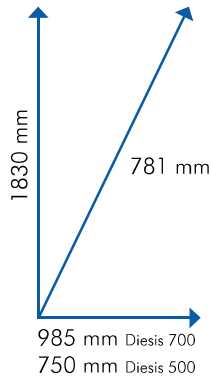

Accessori

962521	KIT INTRODUZIONE MONETE ANTIVANDALICO
956919	KIT PIEDINI ALTI REGOLABILI PALLET
966400	KIT VENDITA LATTINE SLIM 0.33 L

Coperchio cassa monete disponibile con codice ricambio 255400

Diesis 500/5-41 966110

Selezioni	5
Lattine	2
Bottiglie Pet	3
Capacità	338

Accessori di serie
• Introduzione monete antivandalico
• Pulsanti a led