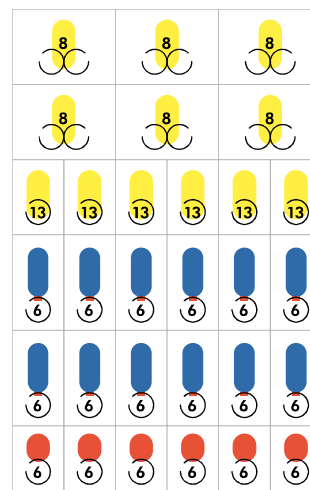

Melodia SL Food 6-30 964606.....

Etichette elettroniche ETL

Selezioni 30
Snack 12
Bottiglie 12
Lattine 6

Capacità 234
Vassoi 6

Senza sistema di pagamento

Accessori di serie

- Fotocellule
- Etichette elettroniche

Snack   Bottiglie   Lattine