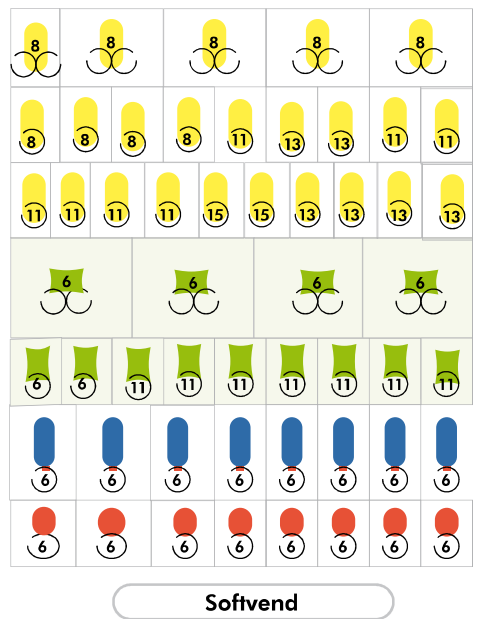

Orchestra Food R290 7-53 9E0062

Selezioni	53
Snack	257
Food	113
Bottiglie	48
Lattine	48
Capacità	466
Vassoi	7
Temperatura di conservazione dei prodotti	
Zona food	0-4°C
Zona Snack	8-15°C
Zona bottiglie e lattine	5-8°C

1. **Accessori di serie**
2. Introduzione moneta antivandalico
   - Fotocellule
   - Etichette elettroniche
   - Percorso luminoso