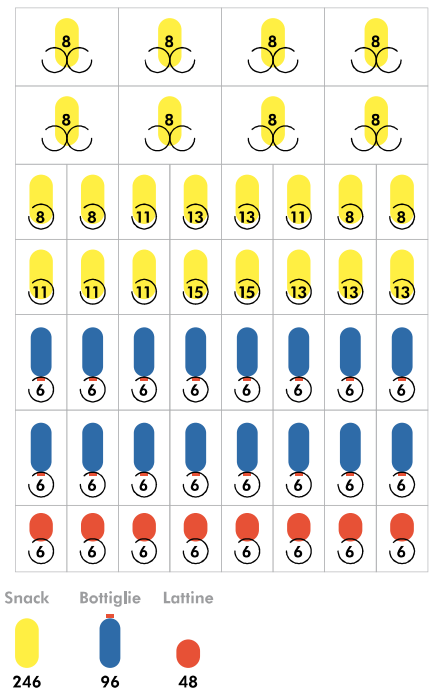

Swing

Elementi antivandalici

Due zone temperatura

Materiale vetrina
DOPPIO VETRO LAMINATO

Protocolli compatibili

Selezione numerica

270 kg

500 W

Accessori

963408	KIT FOTOCELLULE
963409	KIT STAFFE FISSAGGIO A MURO

Per tutti i modelli SWING:
Vassoio tramezzino 7 selezioni disponibile con codice ricambio 252790
Coperchio cassa monete + serratura disponibile con codice ricambio 250649

Swing 7-48 (R290) 9E0250

Selezioni	48
Snack	24
Bottiglie	16
Lattine	8
Capacità	390
Vassoi	7
Temperatura di conservazione dei prodotti	
Zona Snack	8-15°C

Accessori di serie
• Introduzione monete antivandalico
• Fotocellule
• Rullini prezzo