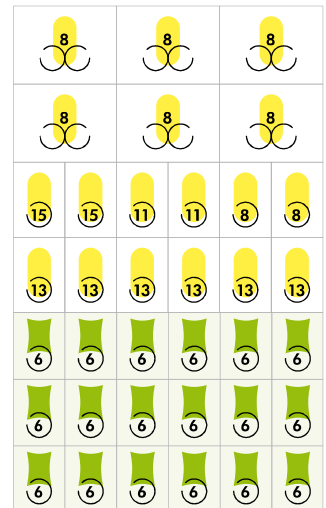

Jazz Food 7-36 963554

Selezioni 36
Snack 18
Food 18

Capacità 302
Vassoi 7

Temperatura di conservazione dei prodotti
Zona food 0-4°C
Zona Snack 8-15°C

Accessori di serie

- Fotocellule
- Blacco vano prelievo