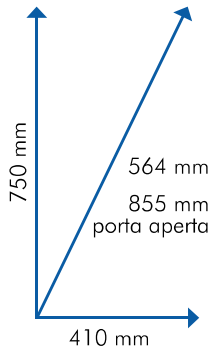

Accessori

962265	KIT MACINE AUTOREGOLANTI
962254	KIT PAGAMENTI EXE - MDB
962276	MOBILETTO ATTREZZATO ARGENTO / NERO NO RS1
962277	MOBILETTO ATTREZZATO NERO / NERO NO RS1
962250	MOBILETTO NON ATTREZZATO ARGENTO / NERO
962255	KIT AUTOALIMENTAZIONE 20L
962256	MODULO PAGAMENTI
962253	KIT COLLEGAMENTO SOLISTA / MINISNAKKY
962257	KIT MODULO POSTERIORE CON AUTOALIMENTAZIONE SOLISTA
962271	KIT FOTOCELLULE+ LUCE VANO SOLISTA
962278	MOBILETTO ATTREZZATO CON PRED. GETTONIERA RENDIRESTO NO RS1

Solista Espresso 5 962117

Bicchieri 200
Contenitori 5
Selezioni 8
Palette 180

Accessori di serie

- Macine autoregolanti
- Pagamento EXE-MDB

Bicchieri

Ø 71
165 ml

Palette

90 mm

Solista Espresso 6 962116

Bicchieri 200
Contenitori 6
Selezioni 8
Palette 180

Accessori di serie

- Macine autoregolanti
- Pagamento EXE-MDB

Bicchieri

Ø 71
165 ml

Palette

90 mm